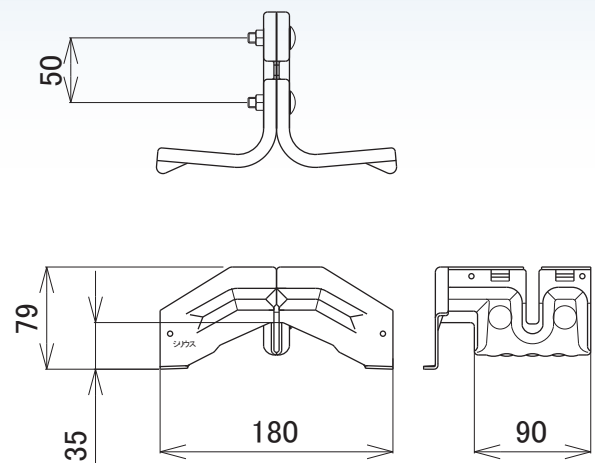

馳式立平雪止

シリウス立平 35

■ 材質・仕上

材 質	仕 上
高耐食鋼板	生地

ドブメッキ	生地

SUS304	生地

※ 1ケース 30 入

※ ストッパー取付でアングル 50mm まで取付可。

※ 各カラーの在庫状況については、別途お問い合わせ下さい。

■ 寸法図

スワロー工業株式会社

新潟県燕市小関657
TEL: 0256-63-6031 URL: <http://www.swallow-k.co.jp>
FAX: 0256-63-6053 E-mail: info@swallow-k.co.jp