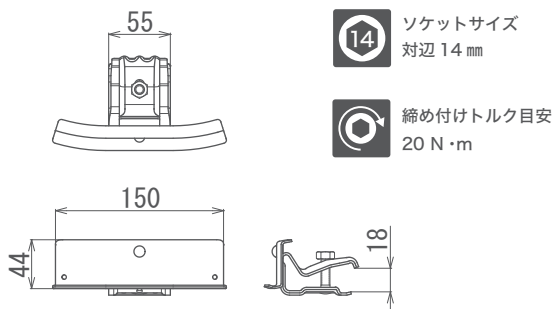

SWALLOW

アーク横葺 雪止金具

ARC AT

屋根に、そっと、溶け込む。

Simple Design to Match the Roof.

Design
01

\ 円弧 /
ゆるやかに、アーク。

アーク SD

※ 仕様表

30入/ケース

材質	仕上	板厚
高耐食鋼板	生地	■羽根 : t1.6 ■足部品 : t2.0
	ブラック	
	ダークブラウン	
SUS304	生地	■羽根 : t1.5 ■足部品 : t2.0
	ブラック	
	ダークブラウン	

※ 寸法図

Design
02

\ 洗練 /
すっきり、シンプル。

アーク S60

※ 仕様表

30入/ケース

材質	仕上	板厚
高耐食鋼板	生地	■羽根 : t1.6 ■足部品 : t1.2
	ブラック	
	ダークブラウン	
SUS304	生地	■羽根 : t1.5 ■足部品 : t1.2
	ブラック	
	ダークブラウン	

※ 寸法図