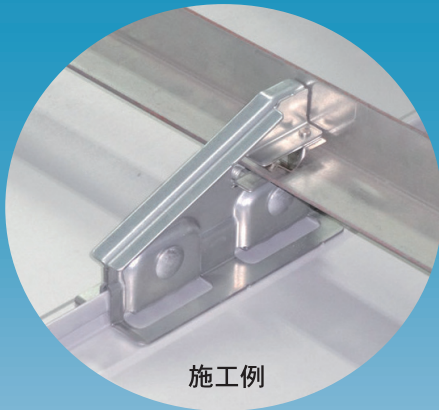

馳式立平用雪止アングルタイプ

立平ジェット

施工例

納まり図

ここがポイント！

- ① フチ折りと強力ビードで高強度！
- ② バネ固定でアングル施工がワンタッチ！
- ③ スマートなフォルムで嵌合部をしっかりキャッチ！

■ 材質・仕上

材質	仕上
ドブメッキ	生地

SUS304	生地

- ※ 1 ケース 50 入
- ※ アングル 50mm まで取付可
- ※ 各カラーの在庫状況については、別途お問い合わせ下さい。

■ 寸法図