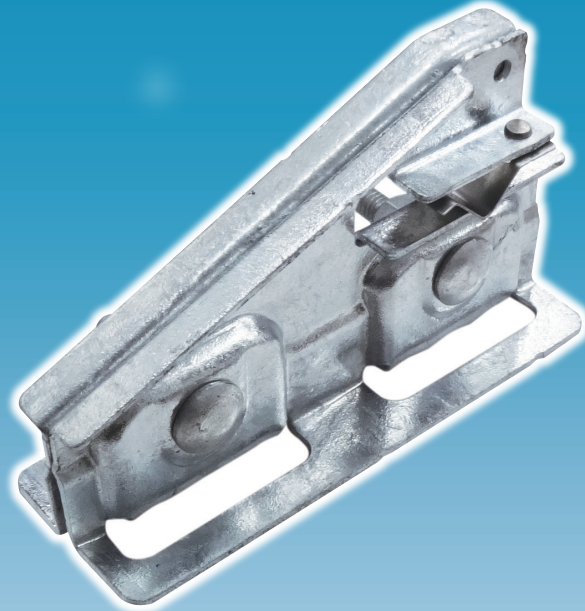

馳式立平用雪止アングルタイプ

立平ジェット

施工例

納まり図

ここがポイント！

- ① フチ折りと強力ビードで高強度！
- ② バネ固定でアングル施工がワンタッチ！
- ③ スマートなフォルムで嵌合部をしっかりキャッチ！

■ 材質・仕上

材質	仕上
ドブメッキ	生地

SUS304	生地

- ※ 1 ケース 50 入
- ※ アングル 50mm まで取付可
- ※ 各カラーの在庫状況については、別途お問い合わせ下さい。

■ 寸法図