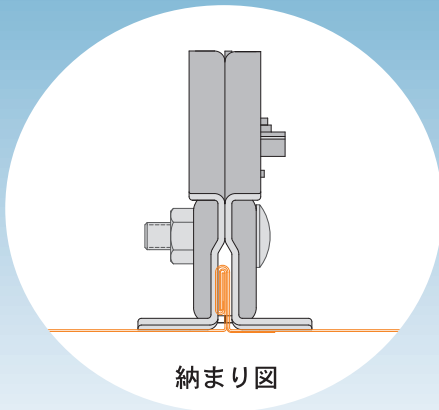

馳式立平用雪止アングルタイプ

立平ジェット

施工例

納まり図

ここがポイント！

- ① フチ折りと強力ビードで高強度！
- ② バネ固定でアングル施工がワンタッチ！
- ③ スマートなフォルムで嵌合部をしっかりキャッチ！

■ 材質・仕上

材質	仕上
ドブメッキ	生地

SUS304	生地

- ※ 1 ケース 50 入
- ※ アングル 50mm まで取付可
- ※ 各カラーの在庫状況については、別途お問い合わせ下さい。

■ 寸法図