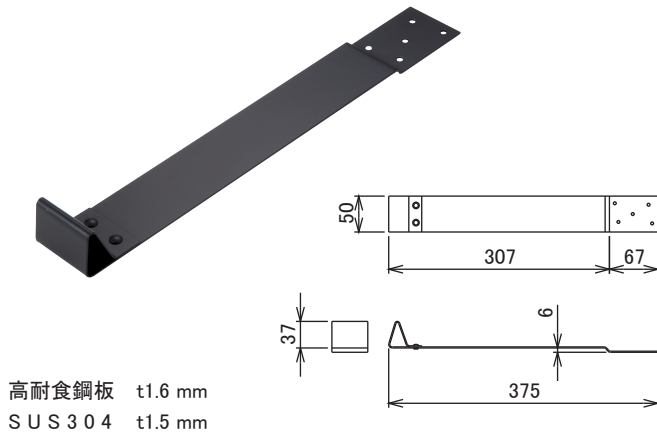

コロニアル L 型タイプ

小型三角コロニアル

D415 小型三角コロニアル 先付

■ 材質・仕上

材 質	仕 上
高耐食鋼板	生地
	ブラック
	ダークブラウン
SUS304	生地
	ブラック
	ダークブラウン
	ダークグリーン
	シルバーホワイト

※ 1 ケース 50 入
※ 各種カラー塗装承ります。

D416 小型三角コロニアル 切起 (後付)

■ 材質・仕上

材 質	仕 上
SUS304	生地
	ブラック
	ダークブラウン

※ 1 ケース 50 入
※ 各種カラー塗装承ります。