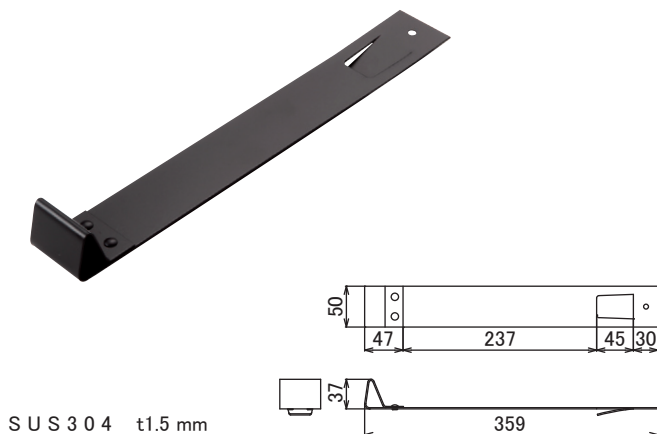

コロニアル L 型タイプ

小型三角コロニアル

D415 小型三角コロニアル 先付

■ 材質・仕上

材 質	仕 上
高耐食鋼板	生地
	ブラック
	ダークブラウン
SUS304	生地
	ブラック
	ダークブラウン
	ダークグリーン
	シルバーホワイト

※ 1 ケース 50 入
※ 各種カラー塗装承ります。

D416 小型三角コロニアル 切起 (後付)

■ 材質・仕上

材 質	仕 上
SUS304	生地
	ブラック
	ダークブラウン

※ 1 ケース 50 入
※ 各種カラー塗装承ります。