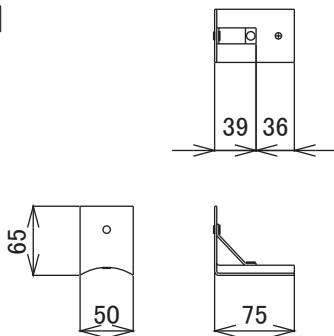

### ■ 製品仕様

材質：ドブメッキ・SUS304

板厚：2.0mm

### ■ 寸法図